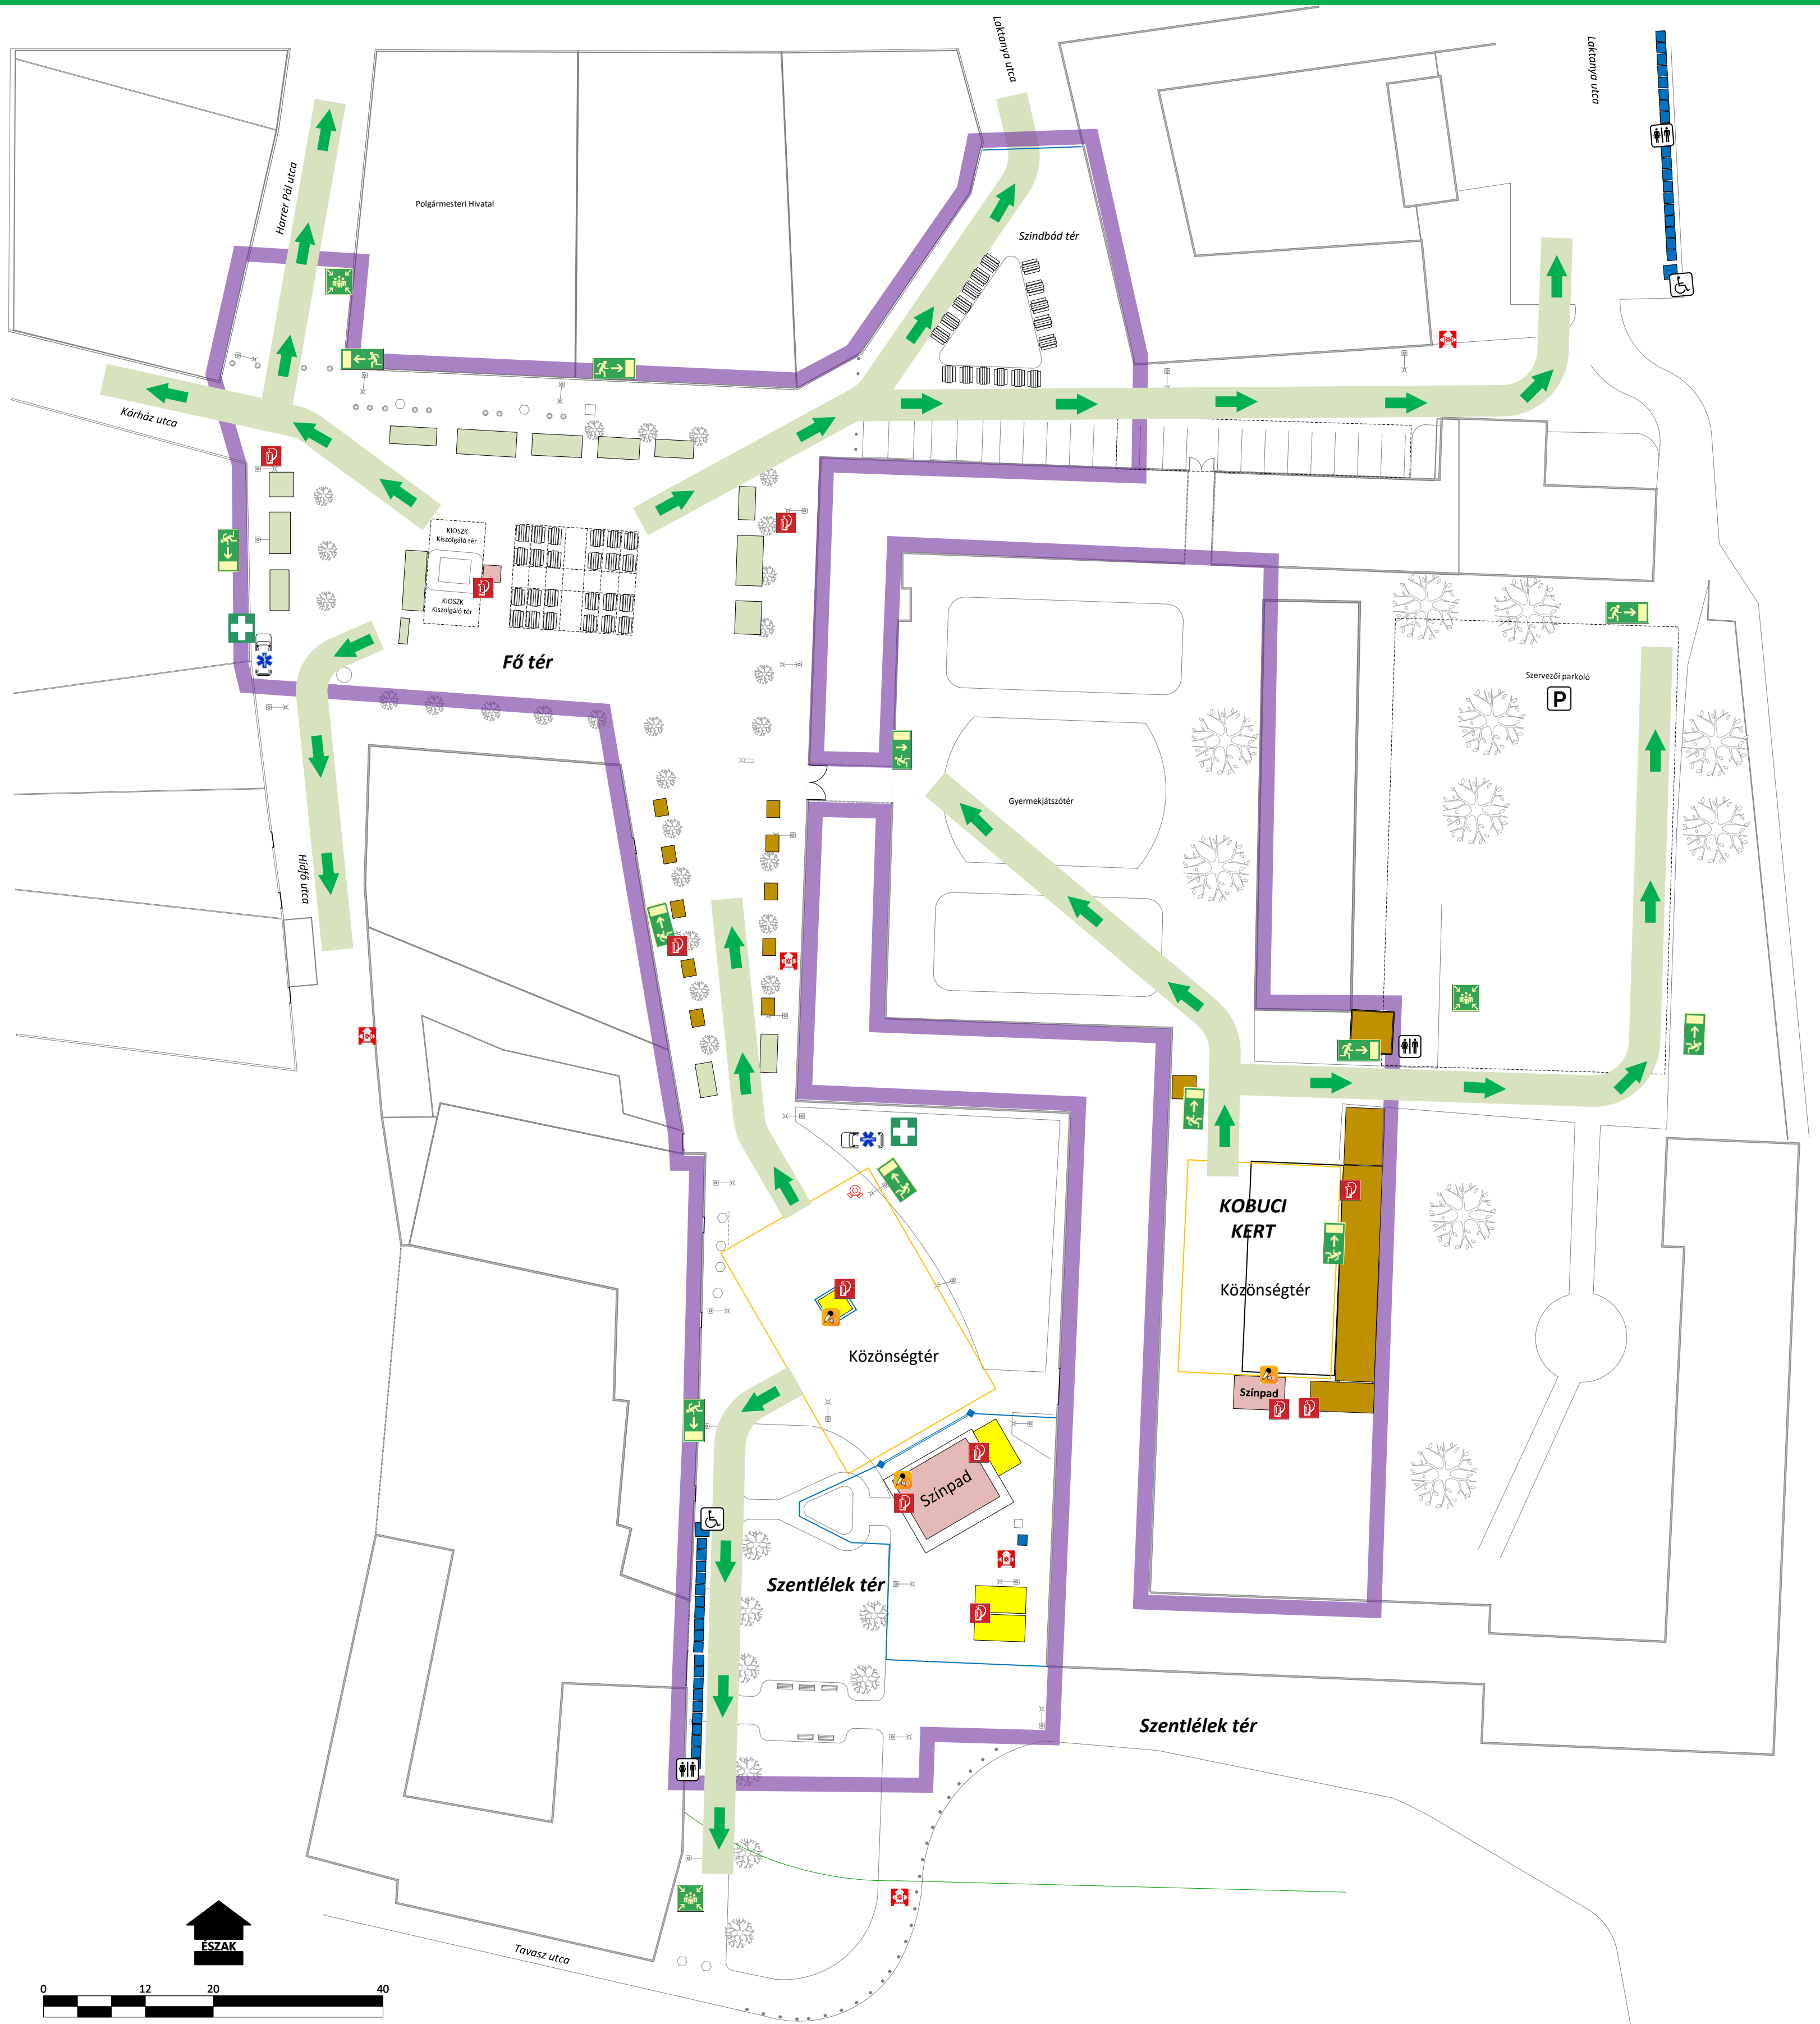

MENEKÜLÉSI TERV

Méretarány: 1:500